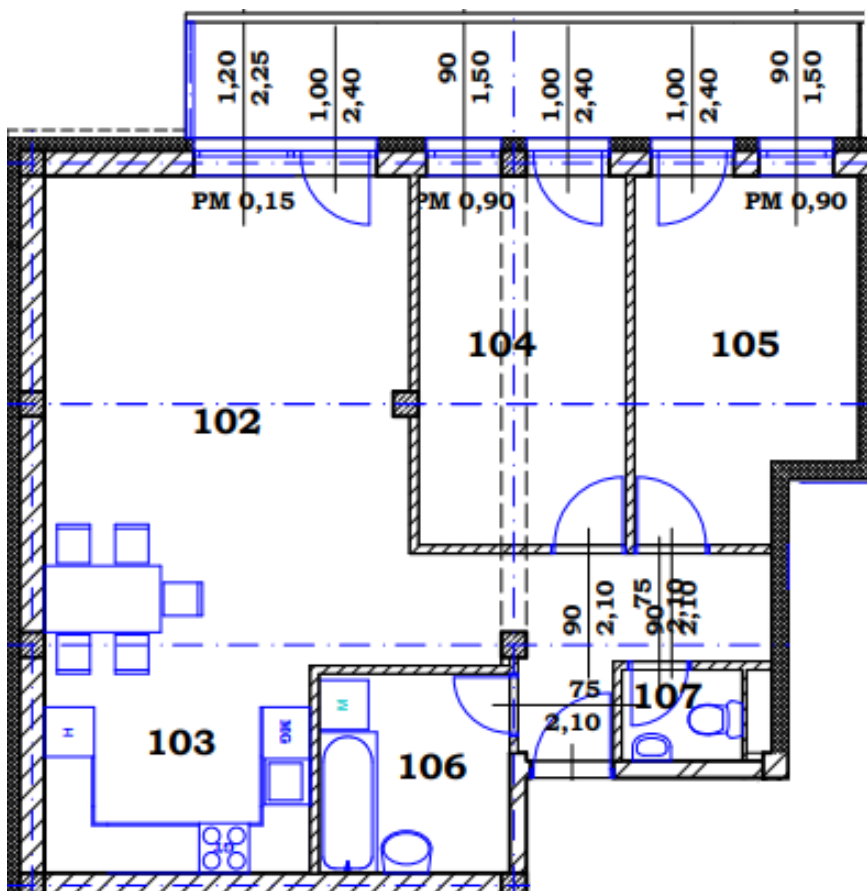

SF|INGATLAN

II. tömb 1. emelet 1. lakás

70,09 m²

101	Előszoba	5,5	m ²
102	Nappali	27,39	m ²
103	Konyha	8	m ²
104	Szoba	11,12	m ²
105	Szoba	10,96	m ²
106	Fürdő	5,52	m ²
107	WC	1,6	m ²
	Erkély	12,4	m ²

+36_70_415_06_51